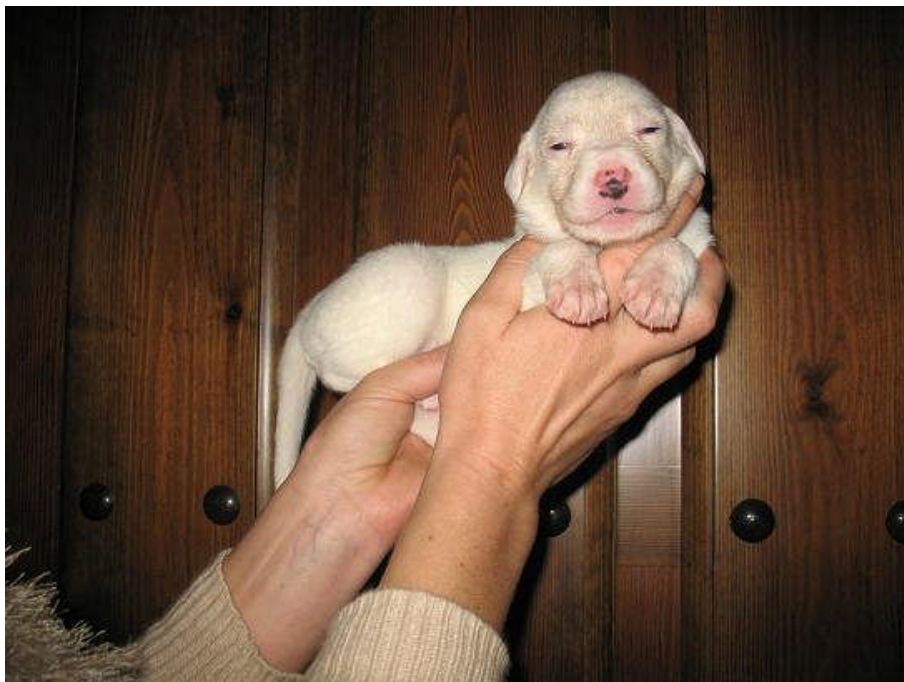

ROSA (genannt "Rosinchen")

Geb.: 26.12.2007, 00:45 Uhr, 2. im Wurf

Geschlecht: Hündin

Gewicht: 1.300 g (am 11.01.2008)

Hat am 05.01.2008 als erste die Augen geöffnet. Nase und Lippen färben um, ein kleiner grauer Fleck auf dem Rücken und Flecken auf dem linken Ohr, dunkler Fleck auf der Innenseite des linken Ohrs. Sie ist gewitzt, verspielt und tierisch verschmust. Ein richtiges Schätzchen!

Bilder vom 11.01.2008:

Bilder vom 12.01.2008 (Die Zigarettenpackung dient nur zum Größenvergleich):

Bilder vom 25.01.2008: