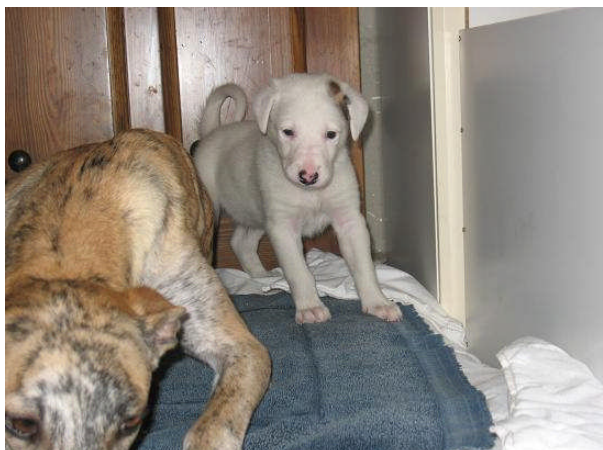

PUNTO (genannt "Pünktchen")

Geb.: 26.12.2007, 02:03 Uhr, 6. im Wurf

Geschlecht: Rüde

Gewicht: 1.360 g (am 11.01.2008)

Hat am 08.01.2008 als siebter die Augen geöffnet. Zwei gestromte Flecken am linken Ohr und einer auf der linken Poseite. Noch einer, der weiß, von welcher Seite er sich präsentieren muss. Ein selbstbewusster junger Mann, der die Welt entdecken möchte und mit allem "kämpft", was auf dem Boden liegt (Zeitungsschnipsel, Handfeger, Wischmopp usw.). Ansonsten der Charmeur und Schmuser schlechthin!

Bilder vom 13.01.2008:

Bilder vom 23.01.2008:

Bild vom 28.01.2008:

Bilder vom 05.02.2008: