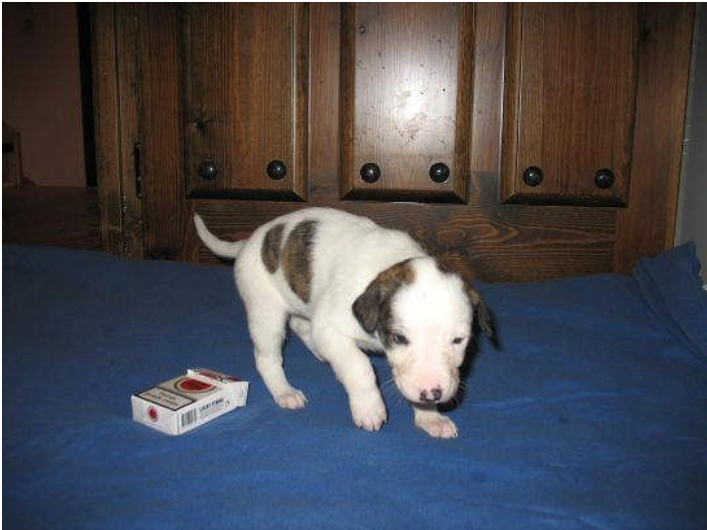

LISA (genannt "Lieschen")

Geb.: 26.12.2007, 01:30 Uhr, 4. im Wurf

Geschlecht: Hündin

Gewicht: 1.400 g (am 11.01.2008)

Hat am 06.01.2008 als dritte die Augen geöffnet. Dunkel gestromte Flecken an Kopf und Körper, kleiner Schönheitsfleck neben dem linken Auge. Ein schlaues Mädchen, das überall hin will (wahrscheinlich belesen!) und eindeutig seine Schokoladenseite kennt.

Bilder vom 13.01.2008:

Bilder vom 14.01.2008 (Die Zigarettenpackung dient nur zum Größenvergleich):

Bilder vom 25.01.2008:

Bild vom 05.02.2008: